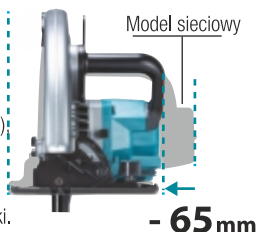

**Maksymalna zdolność cięcia
158 mm**

Prowadnica równoległa (opcja)

BL **AWS** **XPT**
MOTOR

Wygodne cięcie grubych elementów - z mocą pilarki sieciowej

Średnica tarczy
415 mm

Łagodny rozruch

minimalizuje drgania podczas uruchomienia, dzięki czemu urządzenie pracuje płynnie od pierwszego naciśnięcia spustu

eXtreme Protection Technology

Podwyższona odporność na pył i wilgoć pozwala na użytkowanie narzędzia nawet podczas niesprzyjających warunków

Lekka konstrukcja i zwiększona zwrotność

Obudowa silnika wykonana została z żywic, co zredukowało masę urządzenia o 1,5 kg (z BL4050F), w porównaniu z modelem sieciowym

11.0 kg

Waga
z BL4040

Kompaktowa obudowa

Dzięki zastosowaniu silnika bezszczotkowego, szerokość urządzenia została zmniejszona o 65 mm (w porównaniu z modelem sieciowym), co zwiększyło stabilność i zwrotność przecinarki.

98 dB(A)

Poziom mocy akustycznej

106 dB(A)

Wymiary (D x S x W)

606 x 233 x 476 mm

Waga

11,0 - 12,0 kg

z akumulatorem